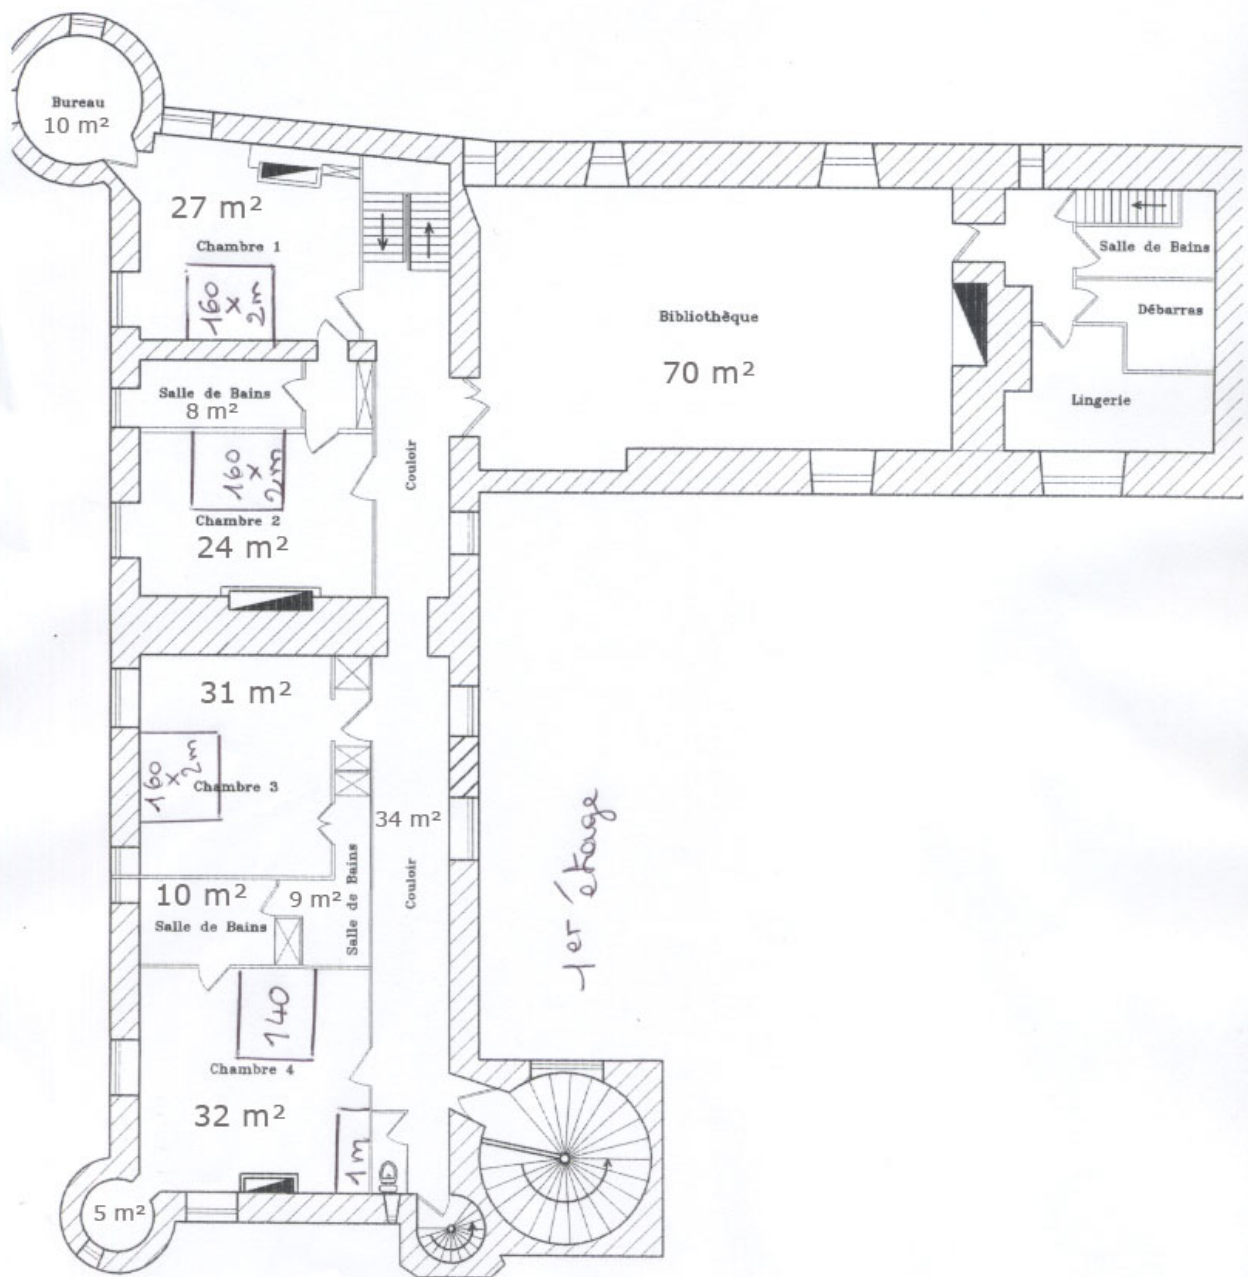

CHATEAU DE ROUFFILLAC

Isabelle Grassé, 24370 Carlux

+ 33 (0) 6 80 02 64 88

Rez de chaussée - First floor

1er étage - Second Floor

2ième étage - Second Floor