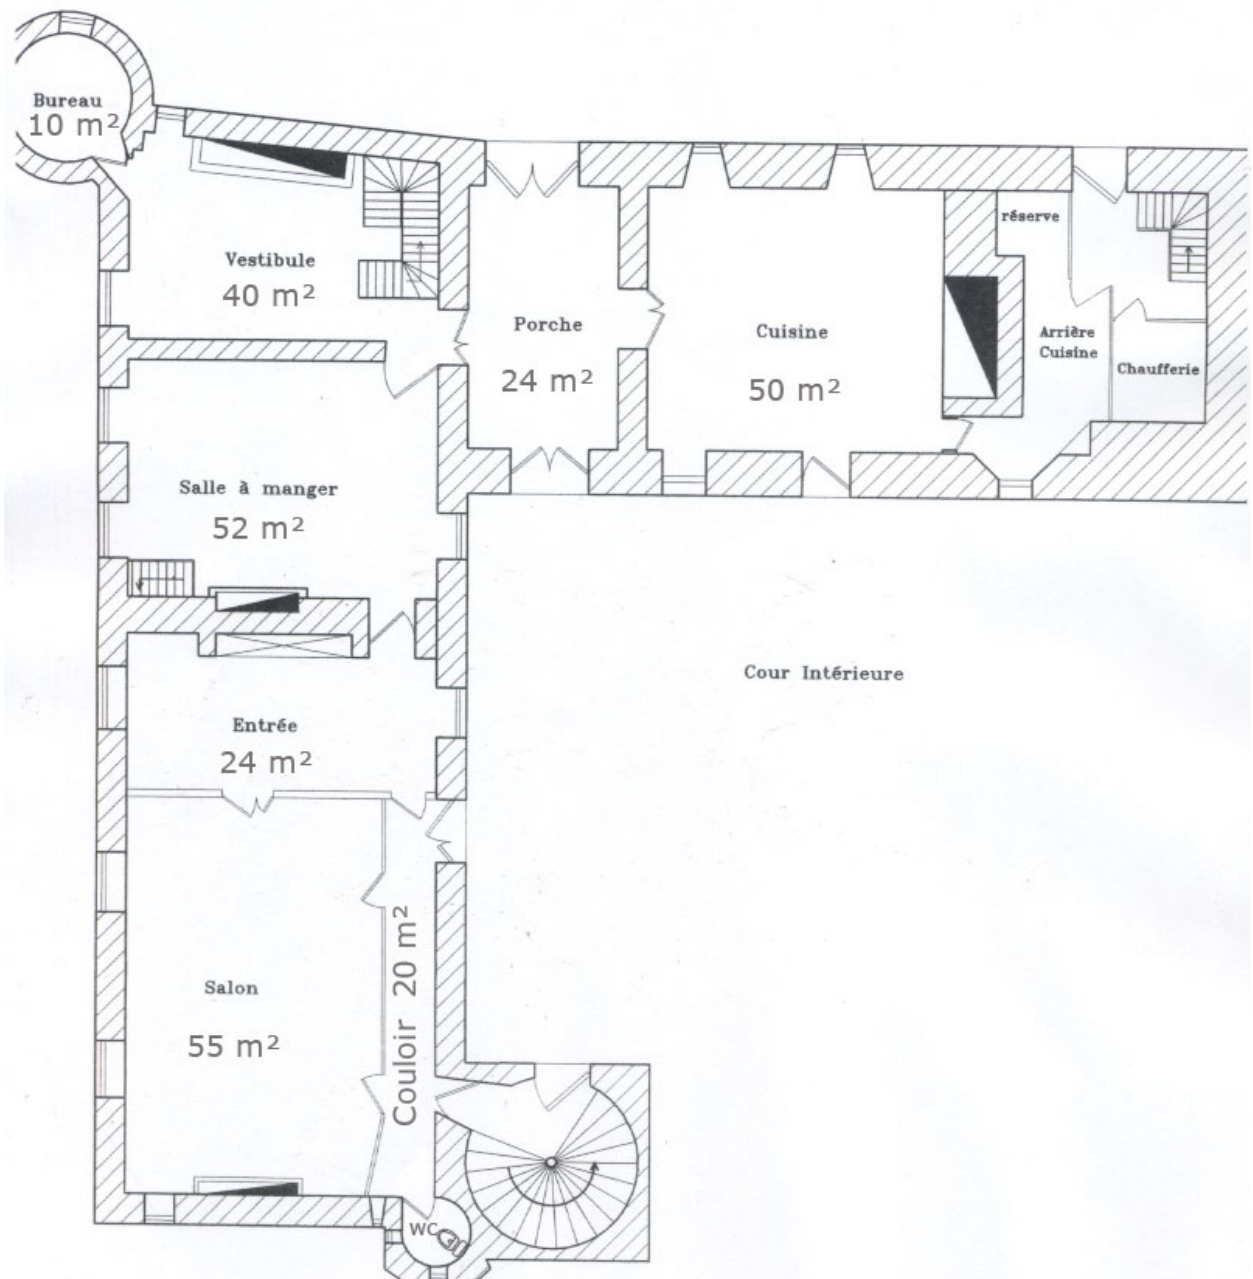

CHATEAU DE ROUFFILLAC

Isabelle Grassé, 24370 Carlux

+ 33 (0) 6 80 02 64 88

Rez de chaussée - First floor

1er étage - Second Floor

2ième étage - Second Floor